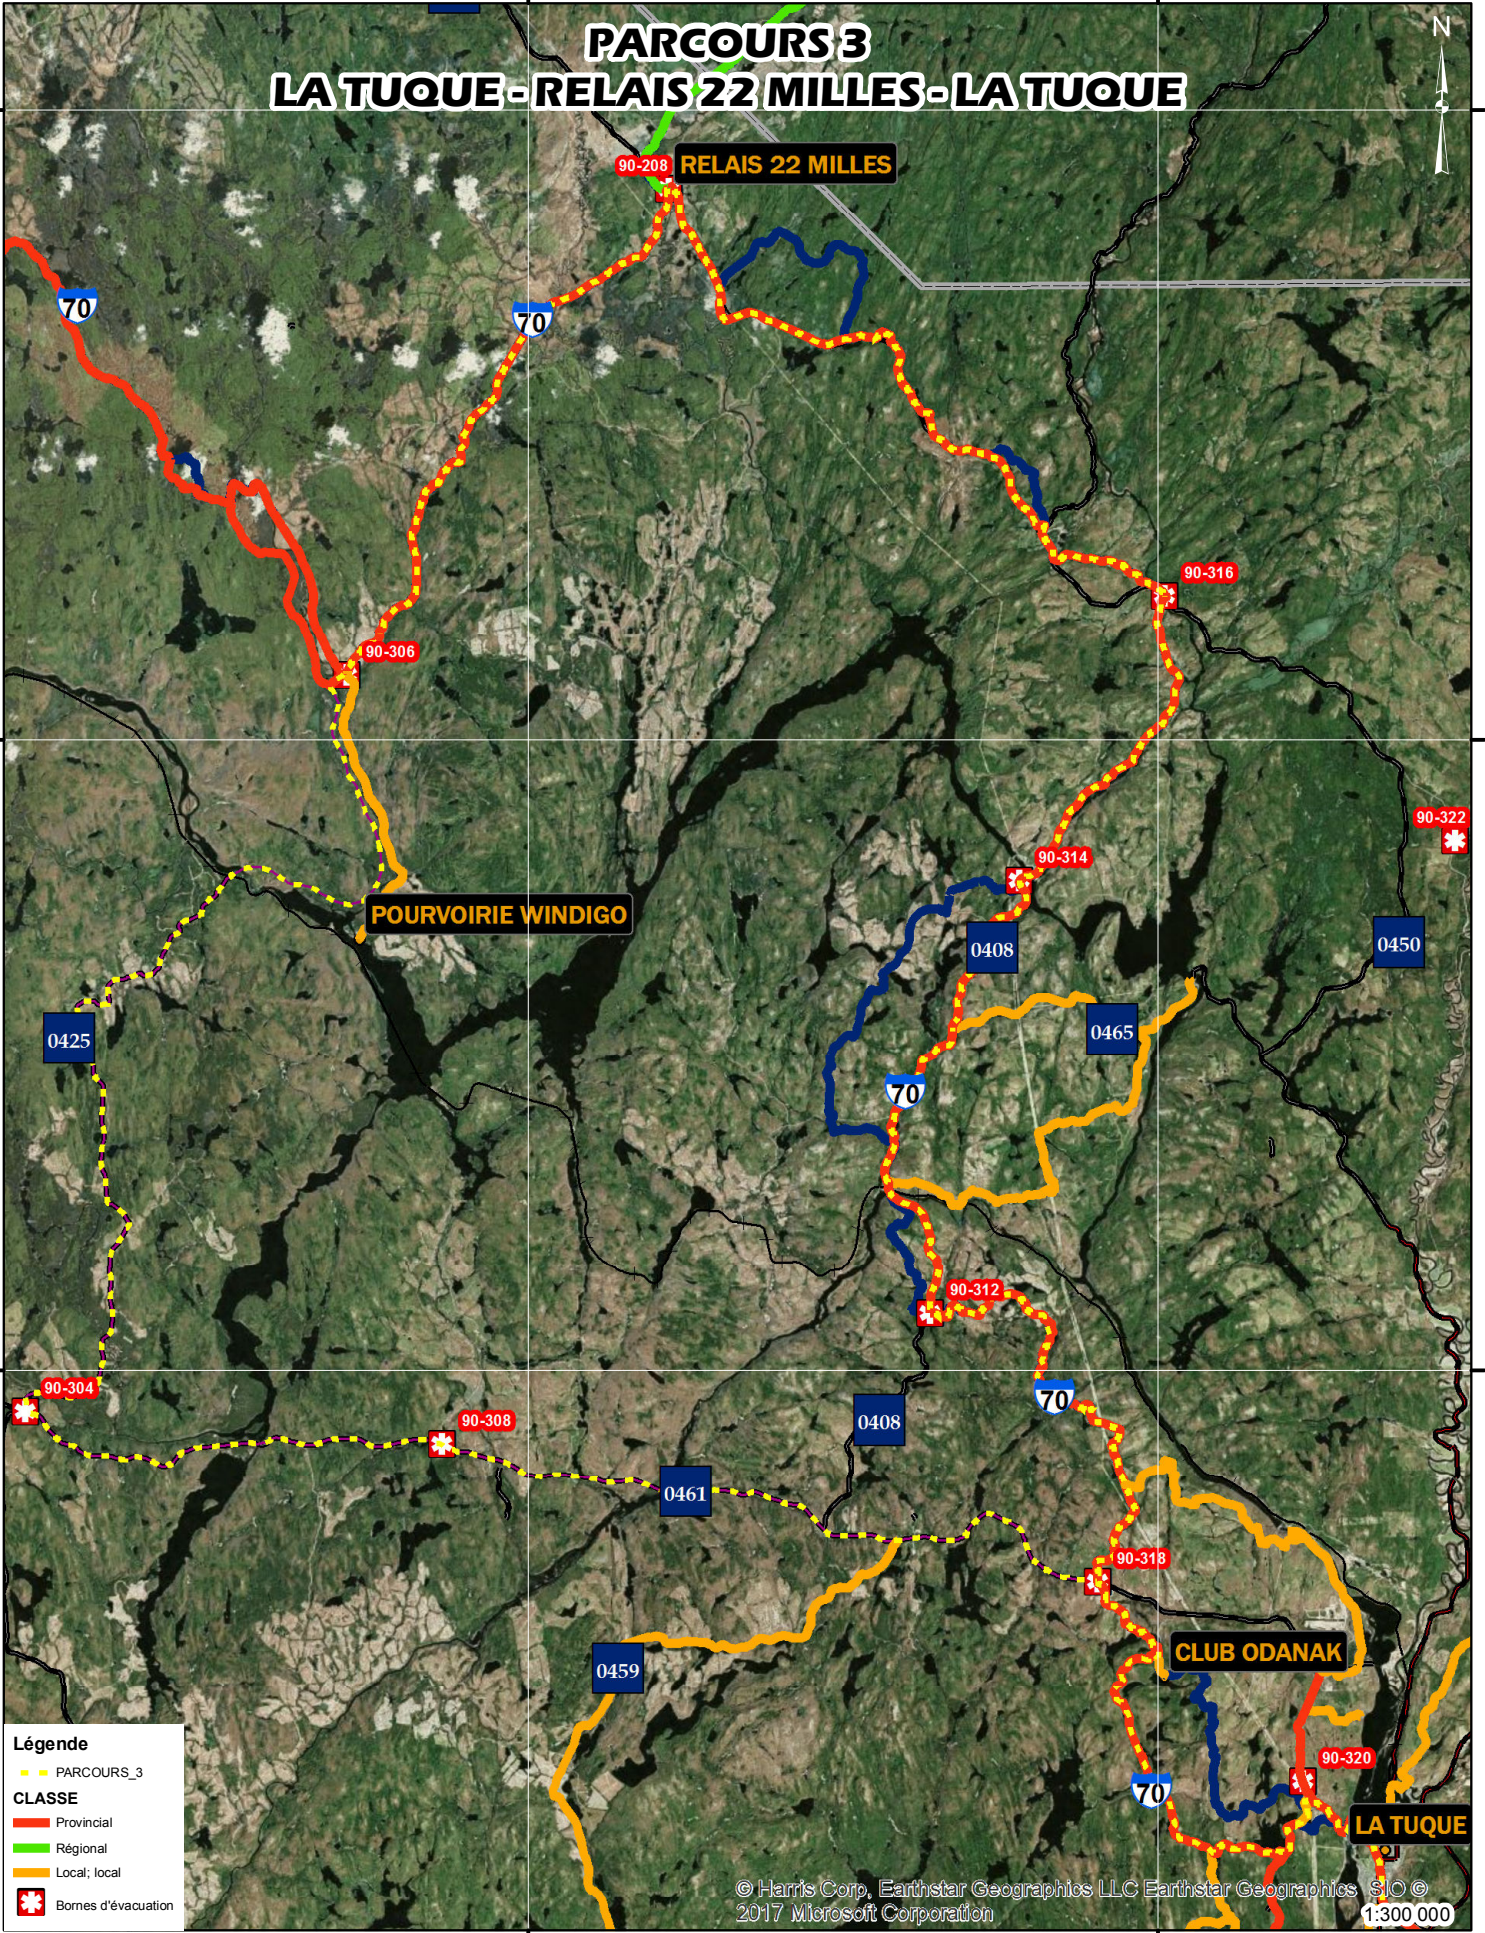

PARCOURS 3 LA TUQUE - RELAIS 22 MILLES - LA TUQUE

Légende

- PARCOURS_3
- CLASSE**
- Provincial
- Régional
- Local; local
- Bornes d'évacuation